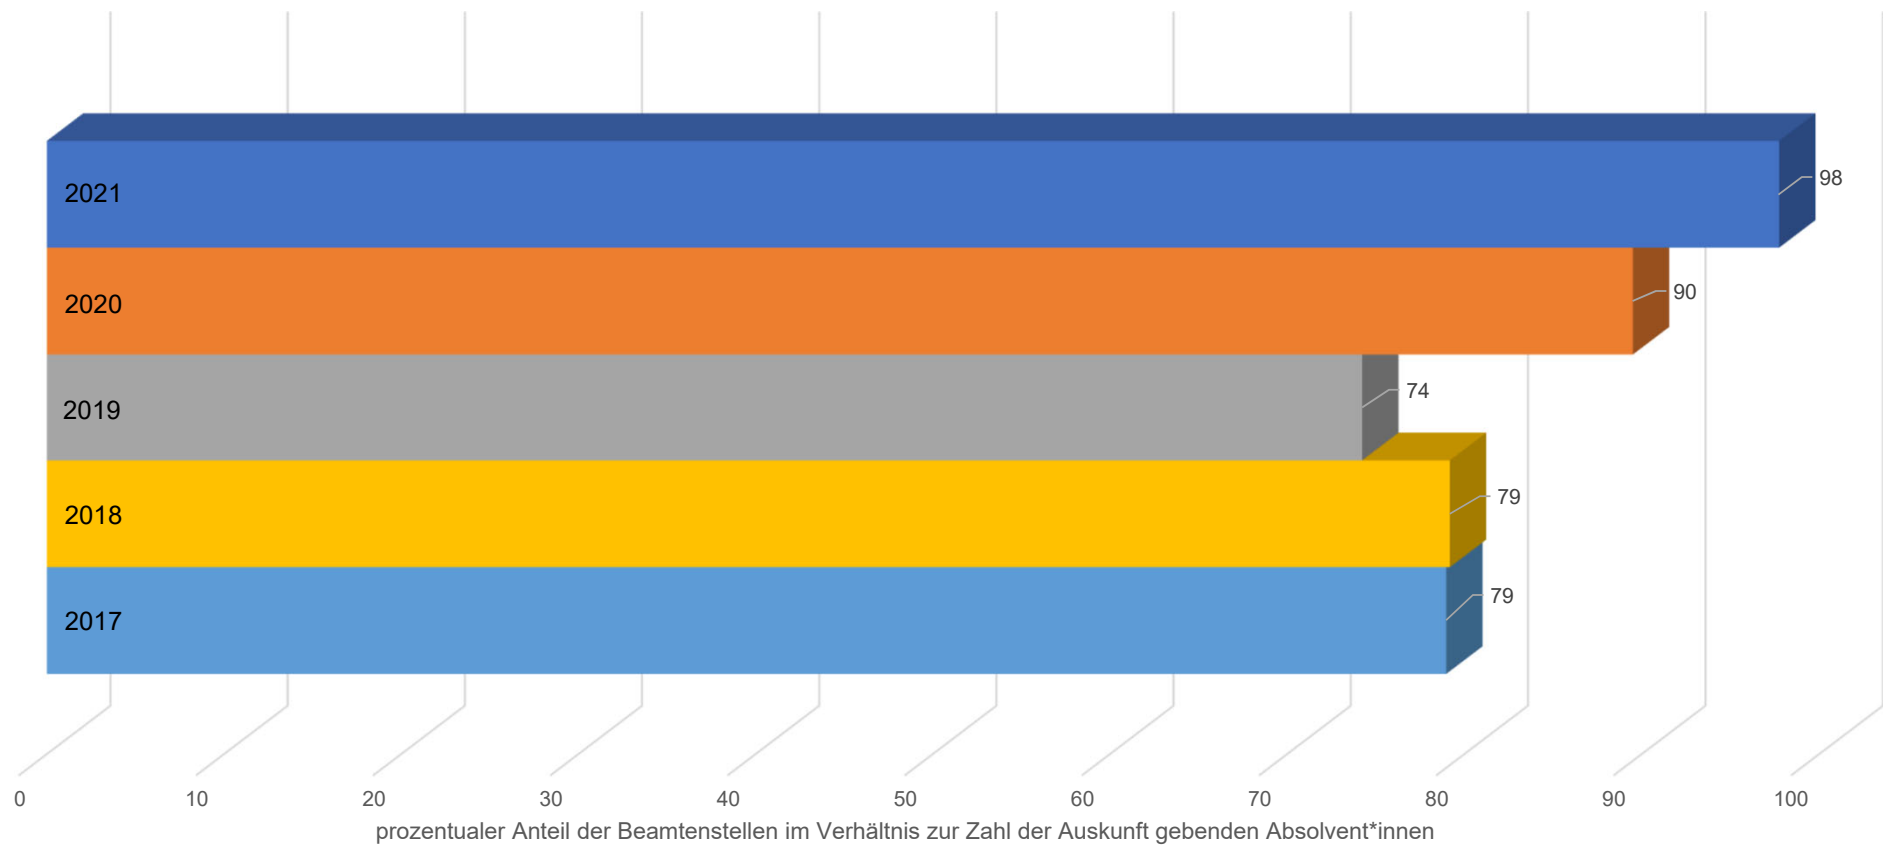

Hochschule für öffentliche
Verwaltung und Finanzen
Ludwigsburg
University of Applied Sciences

Ergebnisse der Absolventenbefragungen

Public Management

Abschlussjahrgänge 2017 - 2021

HVF Ludwigsburg, Juli 2021

Rund 85 % unserer Absolvent*innen haben vor Studienabschluss bereits eine Stellenzusage

Rund 84 % unserer Absolvent*innen wechseln **direkt nach dem Studium** in ein Beamtenverhältnis

Unsere Absolvent*innen sind breit qualifiziert und steigen in vielfältige Aufgabengebiete des öffentlichen Sektors ein