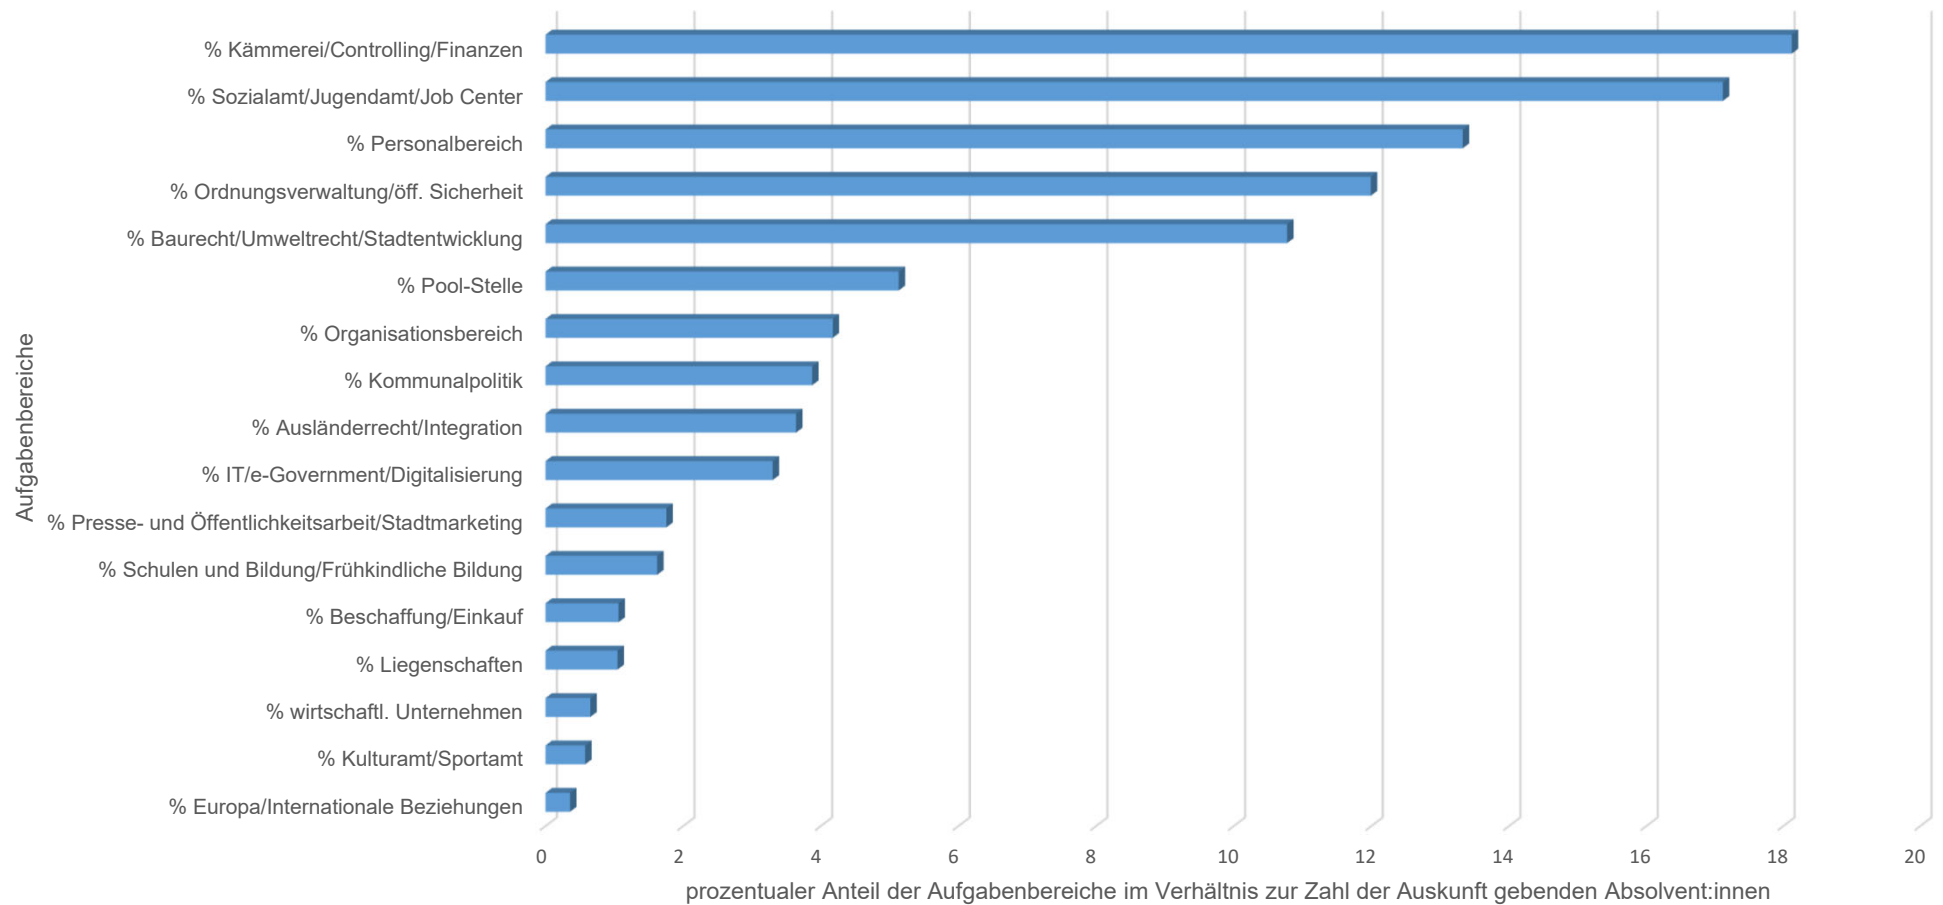

Hochschule für öffentliche
Verwaltung und Finanzen
Ludwigsburg
University of Applied Sciences

Ergebnisse der Absolventenbefragungen

Public Management

Abschlussjahrgänge 2017 - 2021

HVF Ludwigsburg, Juli 2021

Rund 85 % unserer Absolvent*innen haben vor Studienabschluss bereits eine Stellenzusage

Rund 84 % unserer Absolvent*innen wechseln **direkt nach dem Studium** in ein Beamtenverhältnis

Unsere Absolvent*innen sind breit qualifiziert und steigen in vielfältige Aufgabengebiete des öffentlichen Sektors ein