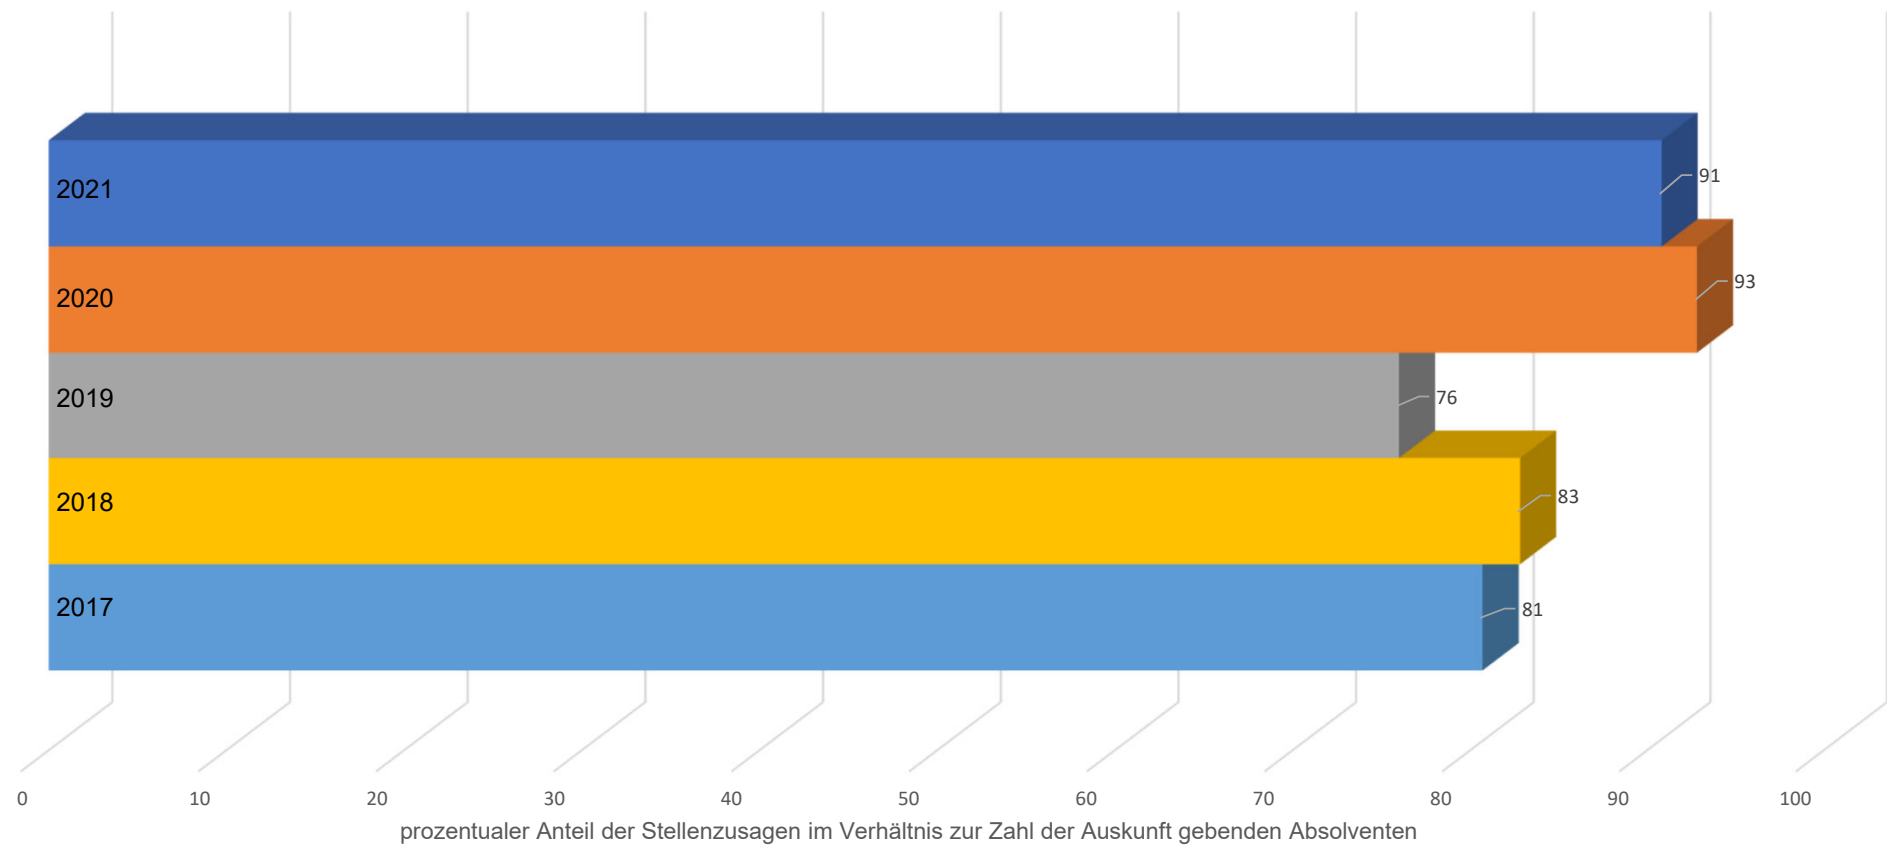

Hochschule für öffentliche
Verwaltung und Finanzen
Ludwigsburg
University of Applied Sciences

Ergebnisse der Absolventenbefragungen

Public Management

Abschlussjahrgänge 2017 - 2021

HVF Ludwigsburg, Juli 2021

Rund 85 % unserer Absolvent*innen haben vor Studienabschluss bereits eine Stellenzusage

Rund 84 % unserer Absolvent*innen wechseln **direkt nach dem Studium** in ein Beamtenverhältnis

Unsere Absolvent*innen sind breit qualifiziert und steigen in vielfältige Aufgabengebiete des öffentlichen Sektors ein